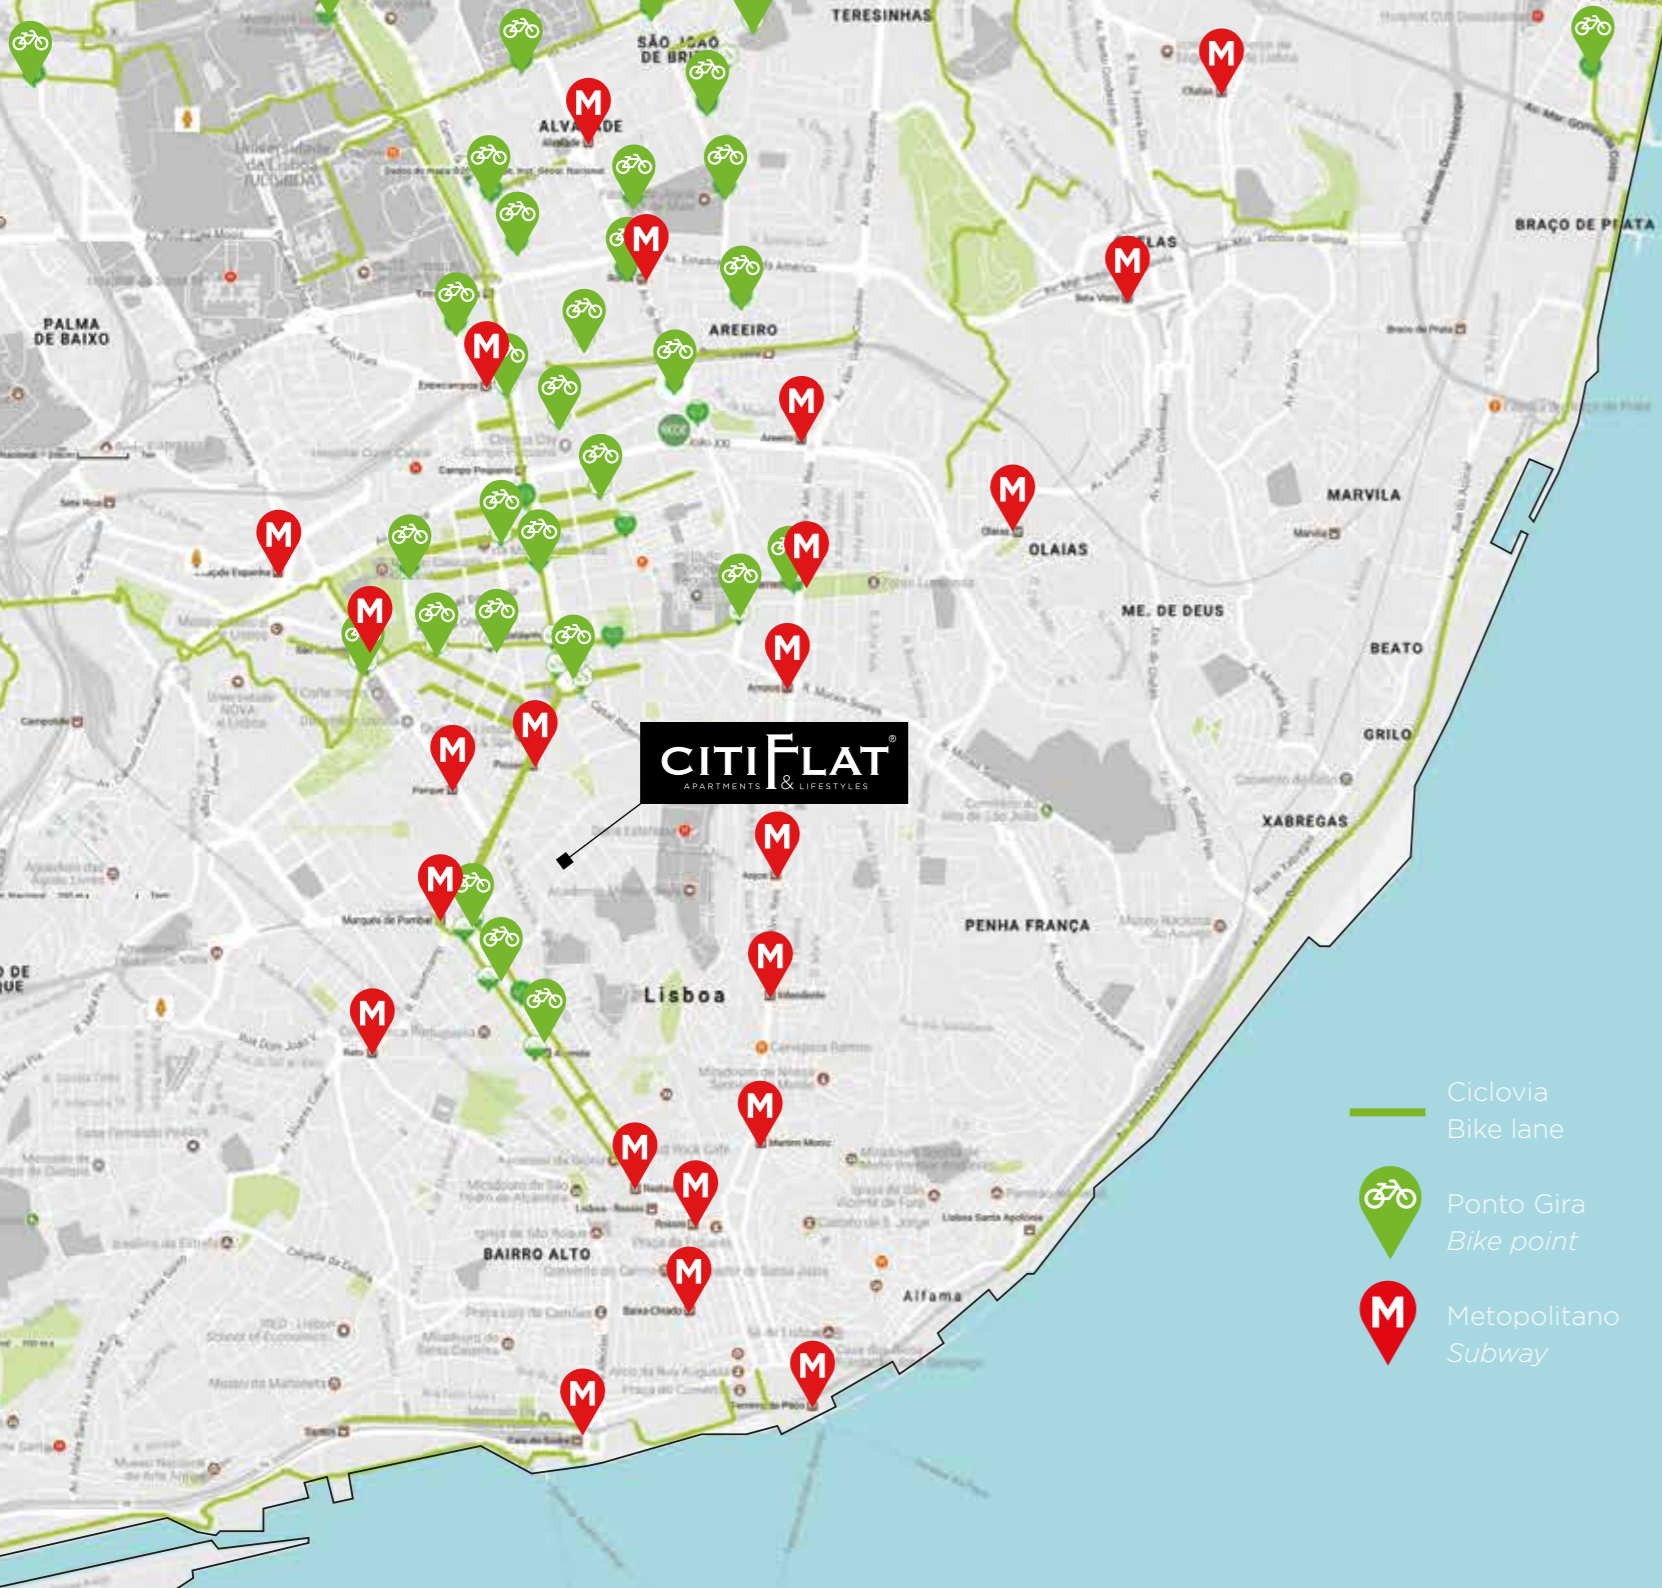

CITIFLAT[®]
APARTMENTS & LIFESTYLE

-  Ciclovias
Bike lane
-  Pontos Gira
Bike point
-  Metropolitano
Subway

- 1 - Saldanha
- 2 - Av. Liberdade
Baixa/Downtown
- 3 - El Corte Inglés
- 4 - Amoreiras

CITIFLAT
APARTMENTS & LIFESTYLE

Rio Tejo | Tagus River

- 30'
- 15'
- 10'

Aeroporto | Airport

- 15'
- 10'

Shopping Center

- 5'
- 3'

Transporte | Transport

- 3'
- 2'