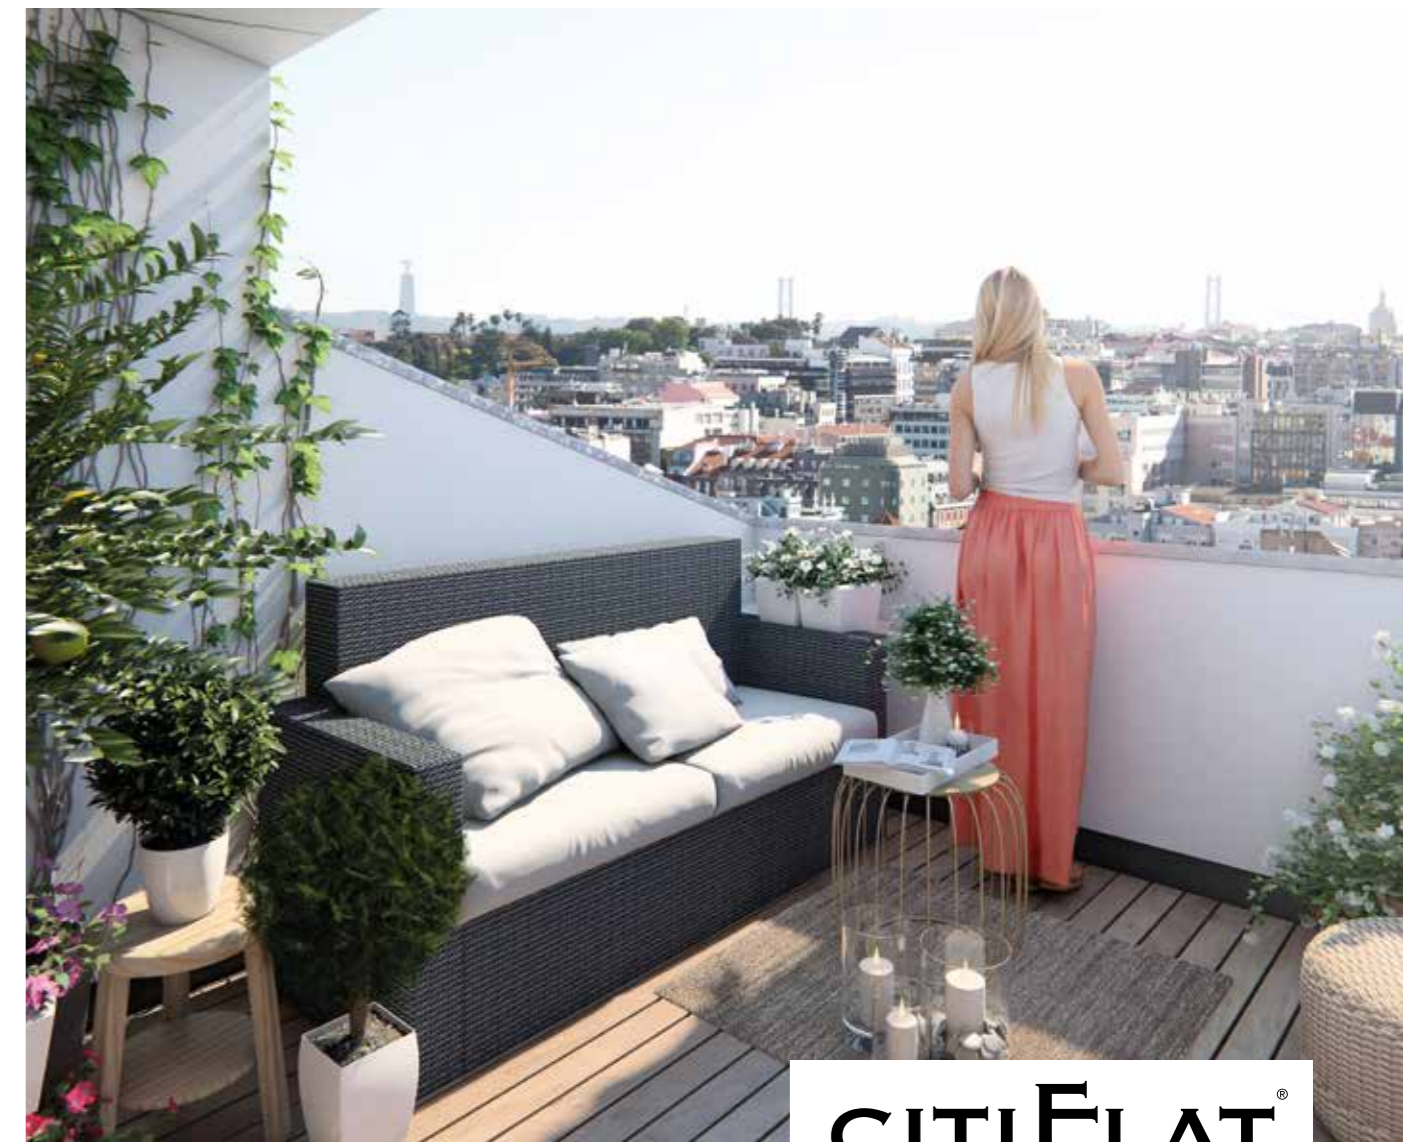

CITIFLAT®
APARTMENTS & LIFESTYLE